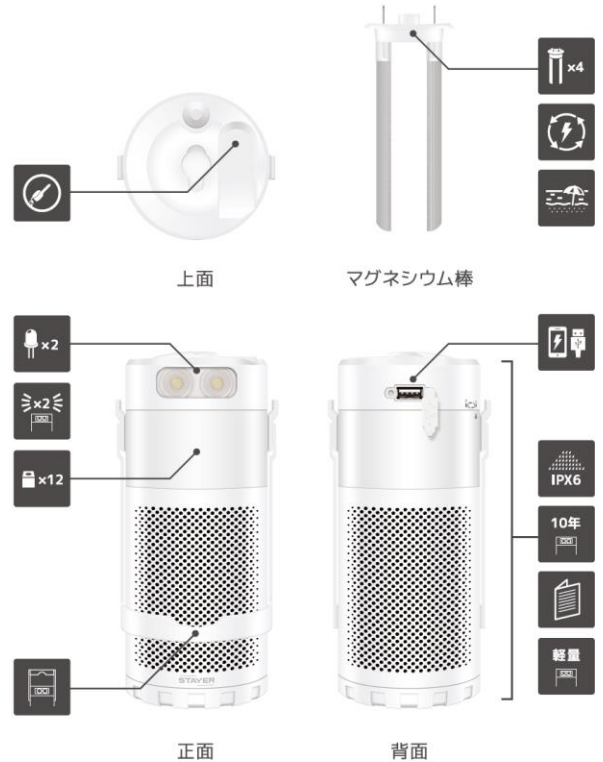

本体上部にあるくぼみに塩を入れ、指で摺り切りすれば必要分(約15g)の塩が測れます。

14灯のLED搭載

懐中電灯 強 2灯 【130lm】
懐中電灯 弱 2灯 【70lm】
ランタン 12灯 【100lm】

取っ手&ストラップフック

吊り下げや持ち運びに便利な取っ手付き。必要に応じてストラップを取り付けられます。

外国語版『取扱説明書』

英語版・中国語版の『取扱説明書』も同梱しています。

軽量・コンパクト

塩水が入った状態でも重さは約775gと軽量で、水筒型のコンパクト設計なので女性でも簡単に持ち運びができます。

使い方はかんたん

①

塩を入れる

②

水を入れる

③

棒を入れる

④

フタを閉める

⑤

充電

◀もしくは▶

⑤

点灯

製品仕様